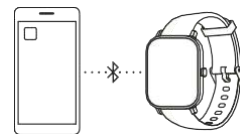

1. Az óra bekapcsolásához tartsa lenyomva a fő kapcsológombot.
2. Az Amazfit alkalmazás letöltéséhez szkennelje be a mobiltelefonjával a QR kódot. Az alkalmazás a Google Play vagy az Apple App store szolgáltatóról közvetlenül is letölthető.

Megjegyzés:

1. A legjobb élmény eléréséhez az Amazfit alkalmazás aktuális verzióját használja.
2. Az operációs rendszernek Android 5.0, iOS10.0 vagy újabb változatnak kell lennie.

3

04 Óra társítása

1. Nyissa meg a saját eszközén az Amazfit alkalmazást és hozza létre az Amazfit fiókját. Amennyiben már van fiókja, úgy jelentkezzen be.
2. Válassza ki az eszközlístából azt az eszközt, amit társítani szeretne. A társítás befejezése után az alkalmazás útmutatása szerint járjon el.
3. A társítás befejezése után megjelenik az órán az aktuális idő.

Megjegyzés:

Ne társítsa az órát közvetlenül a telefonja Bluetooth rendszer interfészén keresztül, használja az Amazfit alkalmazást.

4

05 Óra feltöltése

Kizárólag eredeti töltőállomást használjon. A töltőpontoknak rá kell feküdniük az alátétén lévő feltöltő pontokra. A töltés megkezdését az órán ikon mutatja.