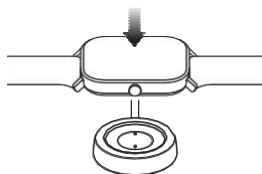

Megjegyzés:

Ne társítsa az órát közvetlenül a telefonja Bluetooth rendszer interfészén keresztül, használja az Amazfit alkalmazást.

4

05 Óra feltöltése

Kizárólag eredeti töltőállomást használjon. A töltőpontoknak rá kell feküdniük az alátétén lévő feltöltő pontokra. A töltés megkezdését az órán ikon mutatja.

Megjegyzés:

Az alátétet mindig tartsa

5

06 Szíjcsere

Az órasíj a csukló méretéhez igazítható. Szíjcsere esetén az ábra szerint járjon el.

Megjegyzés:

1. A bőrszíj nem vízálló. Folyadékokkal nem érintkezhet.